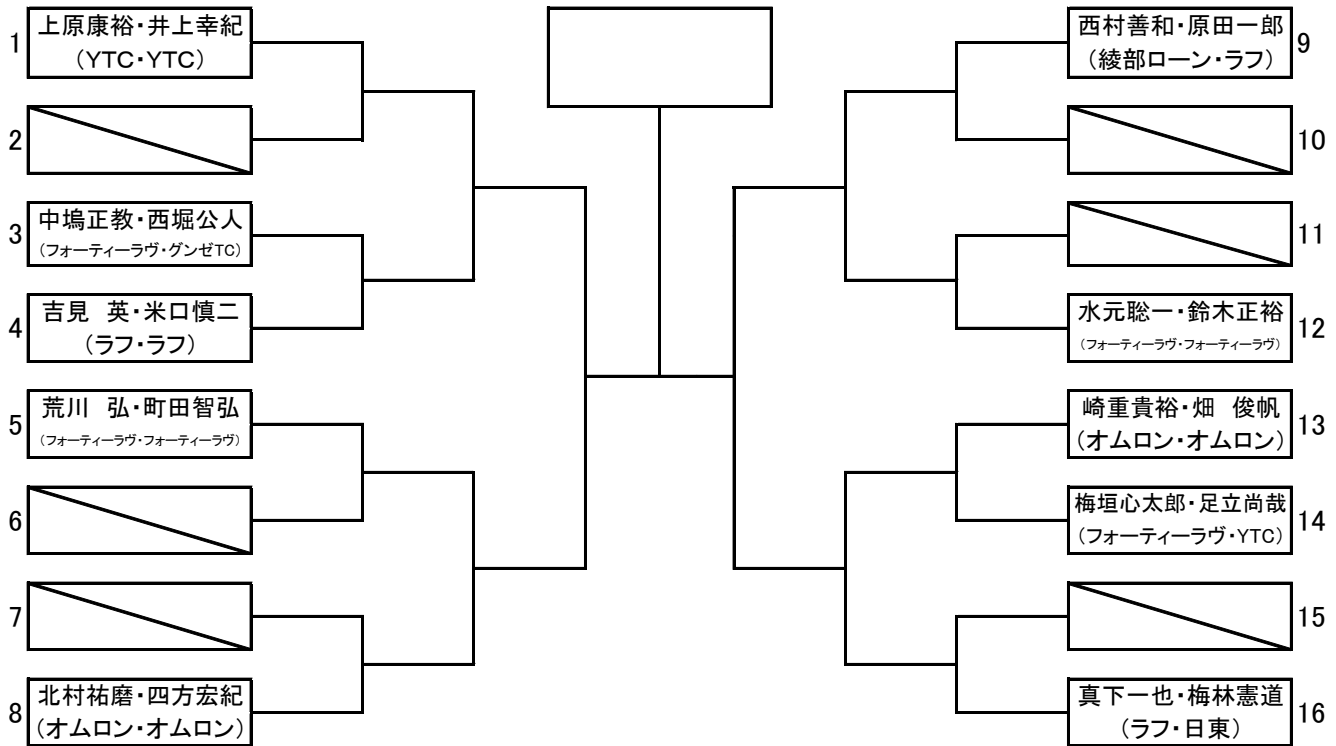

### 男子ダブルス

### 女子ダブルス

### 壮年男子ダブルス

	梅林憲道・真下一也 (日東TC・ラフ)	水元聡一・鈴木正裕 (フォーティエラヴ・フォーティエラヴ)	吉見 英・米口慎二 (ラフ・ラフ)	西村善和・原田一郎 (綾部ローン・ラフ)	勝	敗	順位
梅林憲道・真下一也 (日東TC・ラフ)					勝	敗	
水元聡一・鈴木正裕 (フォーティエラヴ・フォーティエラヴ)					勝	敗	
吉見 英・米口慎二 (ラフ・ラフ)					勝	敗	
西村善和・原田一郎 (綾部ローン・ラフ)					勝	敗	