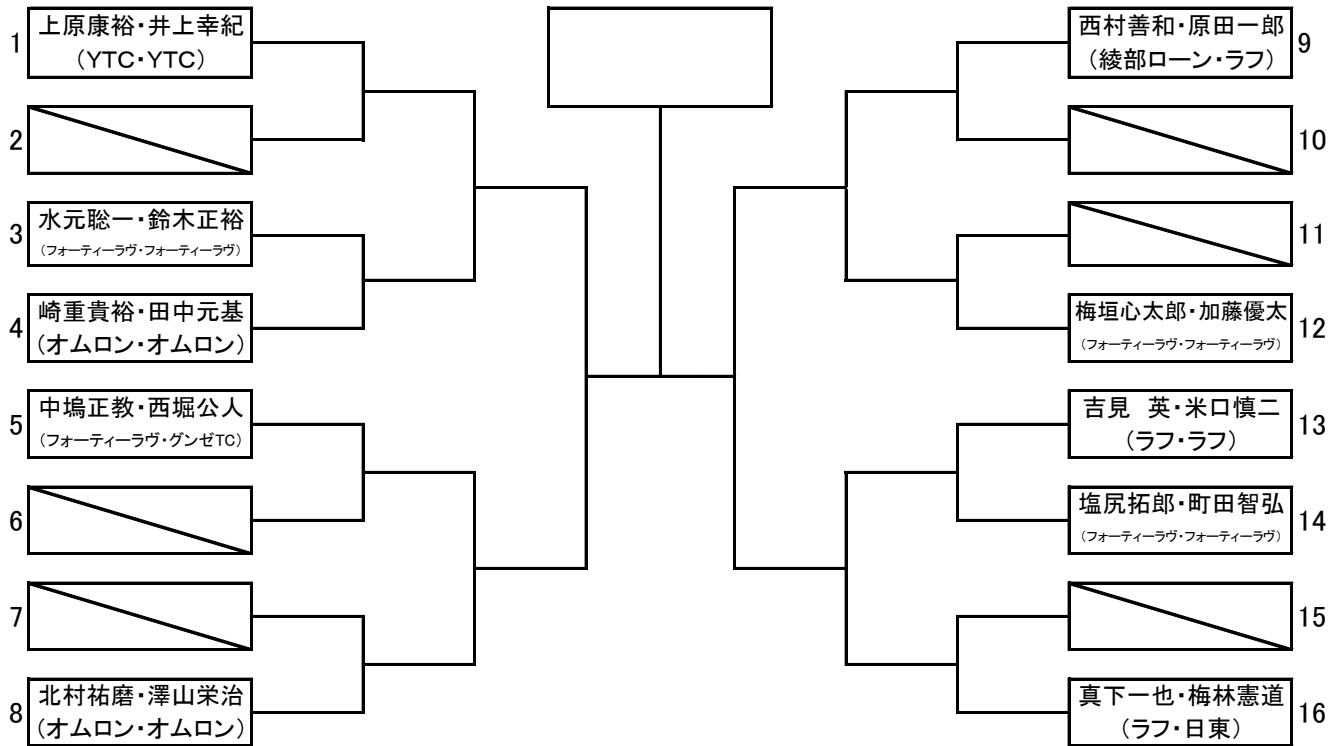

男子ダブルス

女子ダブルス

壮年男子ダブルス

| | 梅林憲道・池田徳明 (日東TC・綾部ローン) | 水元聡一・鈴木正裕 (フォーティエラヴ・フォーティエラヴ) | 吉見 英・米口慎二 (ラフ・ラフ) | 西村善和・原田一郎 (綾部ローン・ラフ) | 勝 敗 | 順位 |
|----------------------------------|---------------------------|----------------------------------|----------------------|-------------------------|-----|----|
| 梅林憲道・池田徳明 (日東TC・綾部ローン) | | | | | 勝 敗 | |
| 水元聡一・鈴木正裕 (フォーティエラヴ・フォーティエラヴ) | | | | | 勝 敗 | |
| 吉見 英・米口慎二 (ラフ・ラフ) | | | | | 勝 敗 | |
| 西村善和・原田一郎 (綾部ローン・ラフ) | | | | | 勝 敗 | |