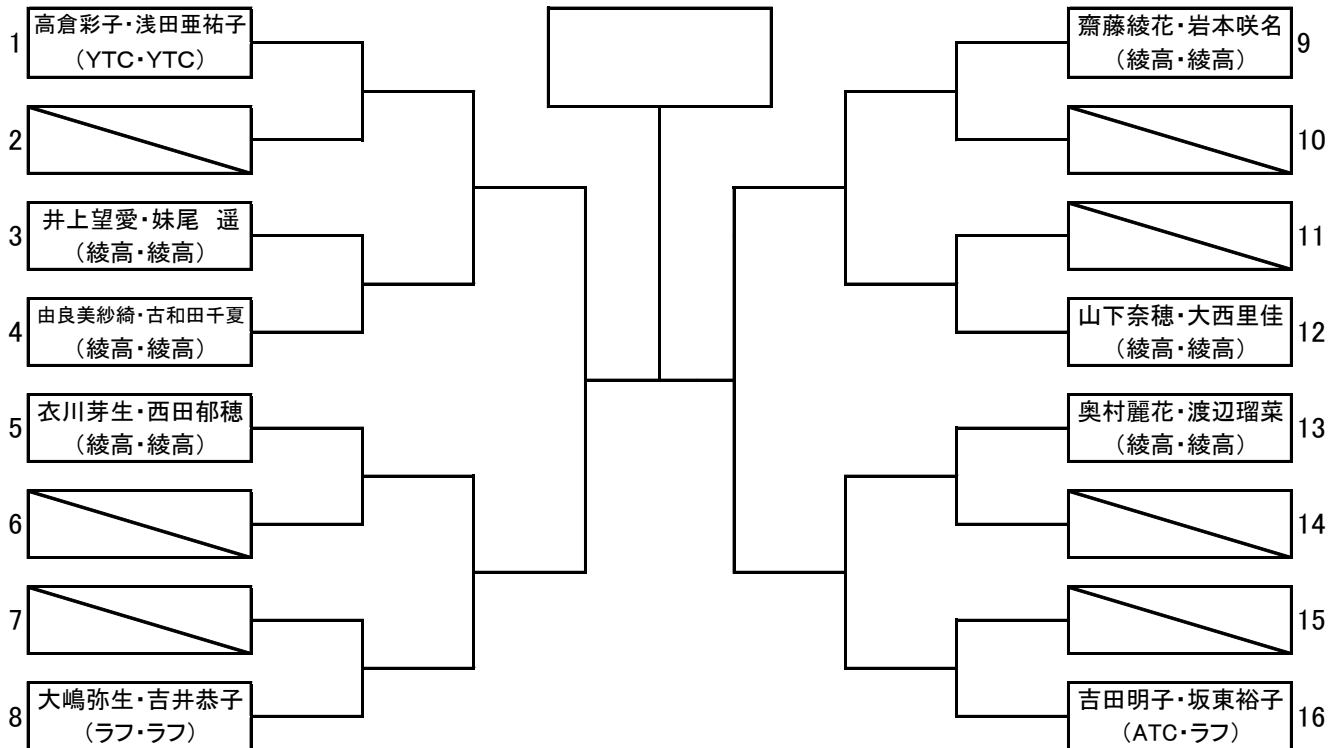

### 男子ダブルス

### 女子ダブルス

### 壮年男子ダブルス

	梅林憲道・真下一也 (日東TC・ラフ)	水元聡一・鈴木正裕 (フォーティエラヴ・フォーティエラヴ)	吉見 英・米口慎二 (ラフ・ラフ)	西村善和・原田一郎 (綾部ローン・ラフ)	勝	敗	順位
梅林憲道・真下一也 (日東TC・ラフ)					勝	敗	
水元聡一・鈴木正裕 (フォーティエラヴ・フォーティエラヴ)					勝	敗	
吉見 英・米口慎二 (ラフ・ラフ)					勝	敗	
西村善和・原田一郎 (綾部ローン・ラフ)					勝	敗	