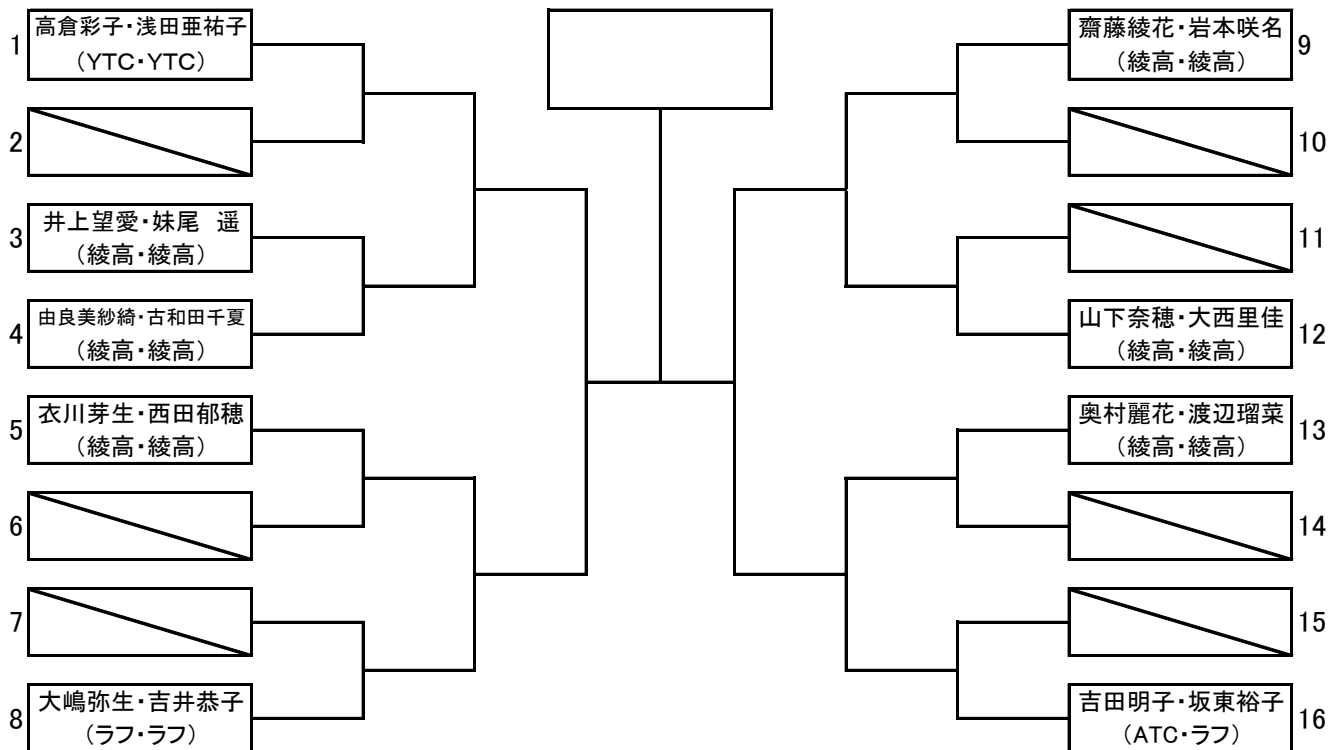

男子ダブルス

女子ダブルス

壮年男子ダブルス

| | 梅林憲道・池田徳明 (日東TC・綾部ローン) | 水元聡一・鈴木正裕 (フォーティエラヴ・フォーティエラヴ) | 吉見 英・米口慎二 (ラフ・ラフ) | 西村善和・原田一郎 (綾部ローン・ラフ) | 勝 敗 | 順位 |
|----------------------------------|---------------------------|----------------------------------|----------------------|-------------------------|-----|----|
| 梅林憲道・池田徳明 (日東TC・綾部ローン) | | | | | 勝 敗 | |
| 水元聡一・鈴木正裕 (フォーティエラヴ・フォーティエラヴ) | | | | | 勝 敗 | |
| 吉見 英・米口慎二 (ラフ・ラフ) | | | | | 勝 敗 | |
| 西村善和・原田一郎 (綾部ローン・ラフ) | | | | | 勝 敗 | |