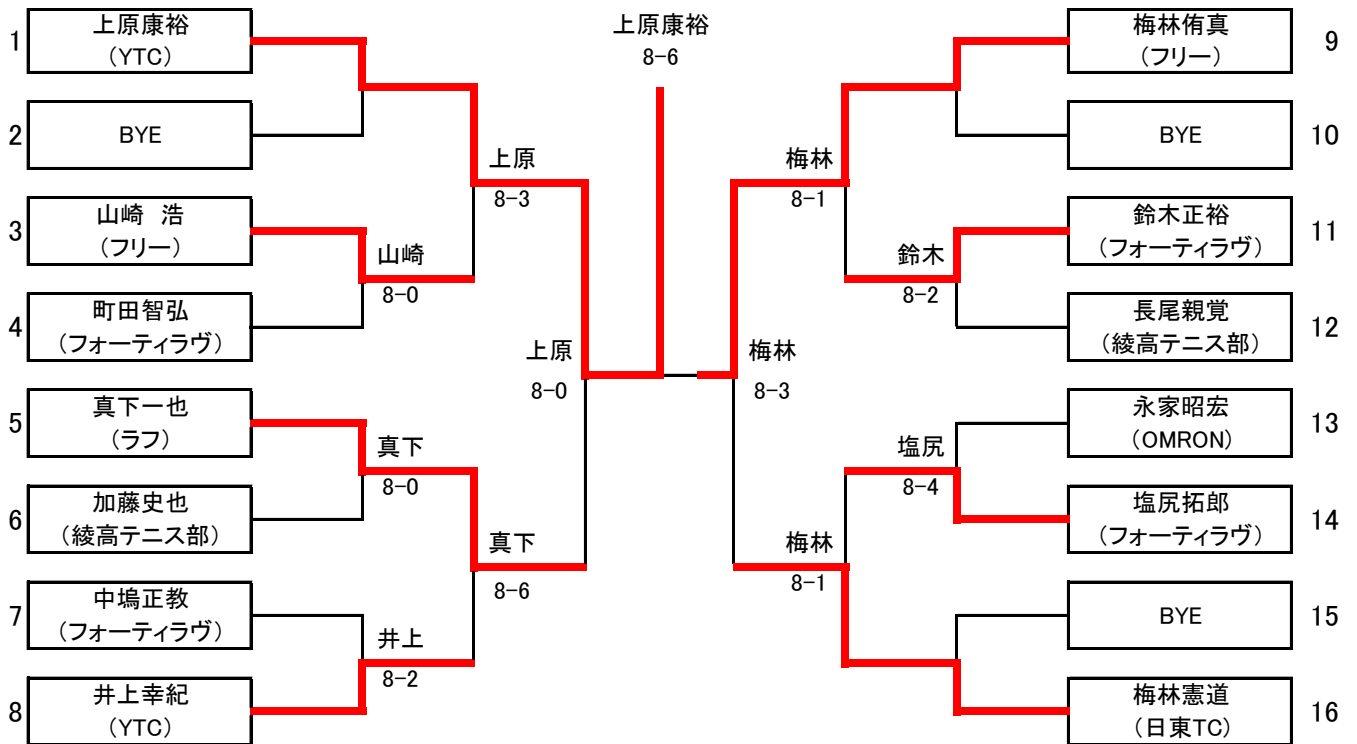

# 第30回 綾部選手権大会

## 男子シングルス

## 男子ダブルス