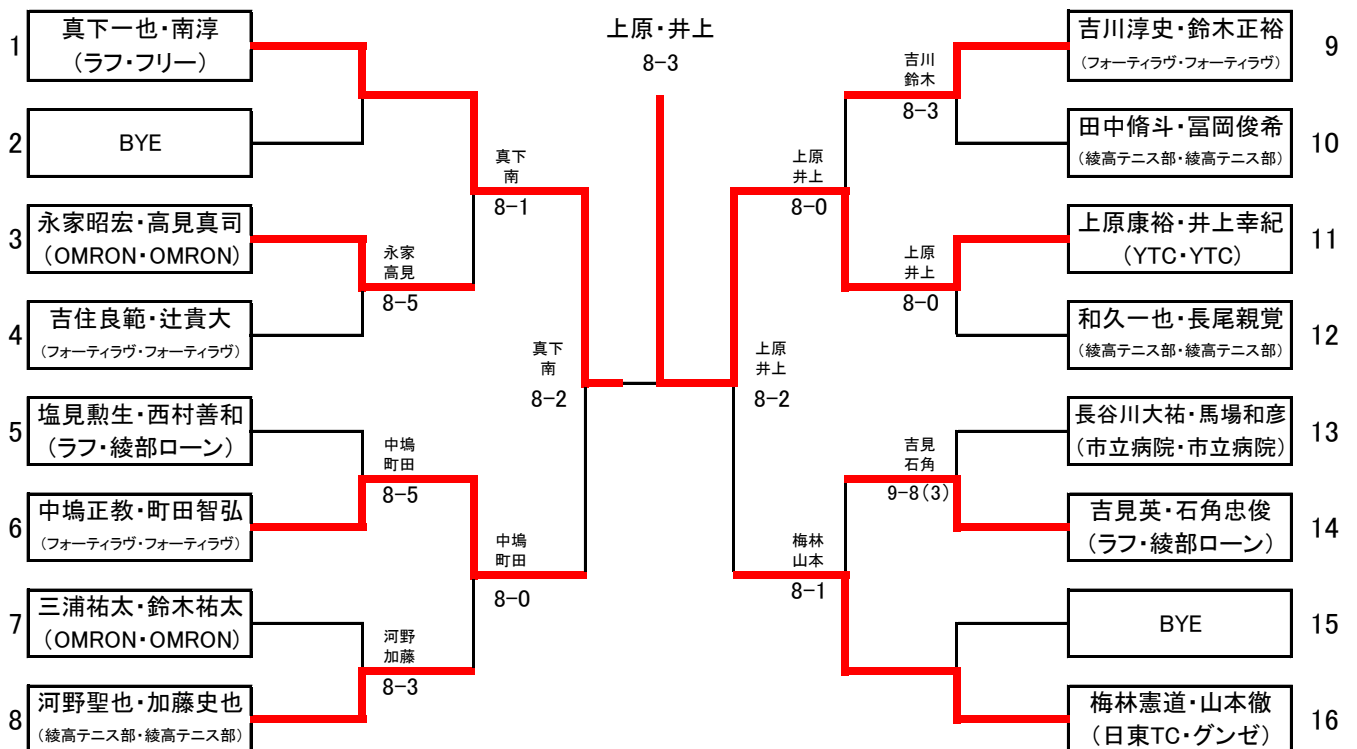

# 第30回 綾部選手権大会

## 男子シングルス

## 男子ダブルス

### 女子ダブルス

	岡安陽子 高倉彩子 (YTC・YTC)	南 律子 土田智子 (ラフ・フリー)	足立真理子 高嶋加代子 (YTC・YTC)	吉田明子 吉井恭子 (ATC・ラフ)	勝敗	順位
岡安陽子 高倉彩子 (YTC・YTC)		○ 6-4	× 2-6	○ 6-4	2勝 1敗	2位
南 律子 土田智子 (ラフ・フリー)	× 4-6		× 1-6	○ 6-2	1勝 2敗	3位
足立真理子 高嶋加代子 (YTC・YTC)	○ 6-2	○ 6-1		○ 6-1	3勝 0敗	1位
吉田明子 吉井恭子 (ATC・ラフ)	× 4-6	× 2-6	× 1-6		0勝 3敗	4位