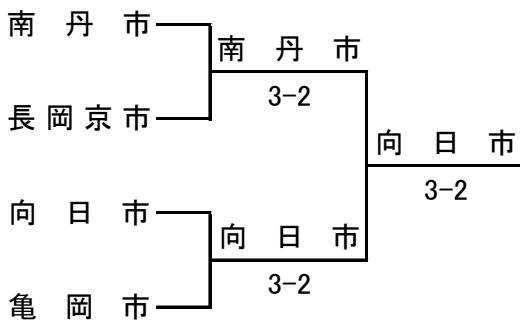

第 38 回 京都府民総合体育大会

テニス競技

2015.10.24-25

於:丹波自然運動公園コート

1・2位グループトーナメント

3・4・5位グループトーナメント

1・2位グループ 3位、4位決定戦

1・2位グループ 5位、6位決定戦