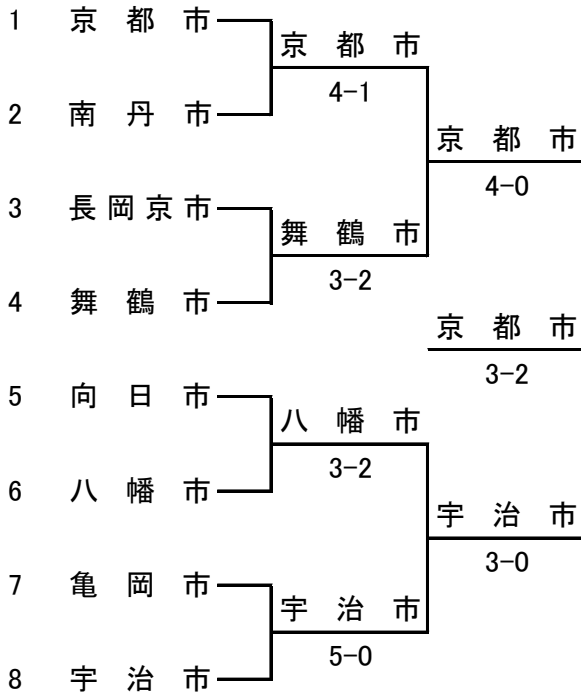

Dブロック	京 丹 波 町	綾 部 市	亀 岡 市	長 岡 京 市	勝 敗	順 位
1 京 丹 波 町		1 - 4 ×	1 - 4 ×	2 - 3 ×	0 - 3	4
2 綾 部 市	4 - 1 ○		2 - 3 ×	0 - 5 ×	1 - 2	3
3 亀 岡 市	4 - 1 ○	3 - 2 ○		1 - 4 ×	2 - 1	2
4 長 岡 京 市	3 - 2 ○	5 - 0 ○	4 - 1 ○		3 - 0	1

## テニス競技

2015.10.24-25

於:丹波自然運動公園コート

### 1・2位グループトーナメント