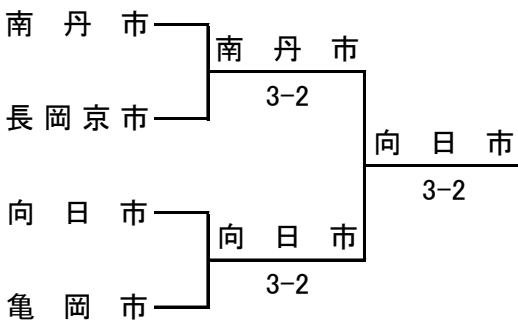

1・2位グループ 3位、4位決定戦

1・2位グループ 5位、6位決定戦