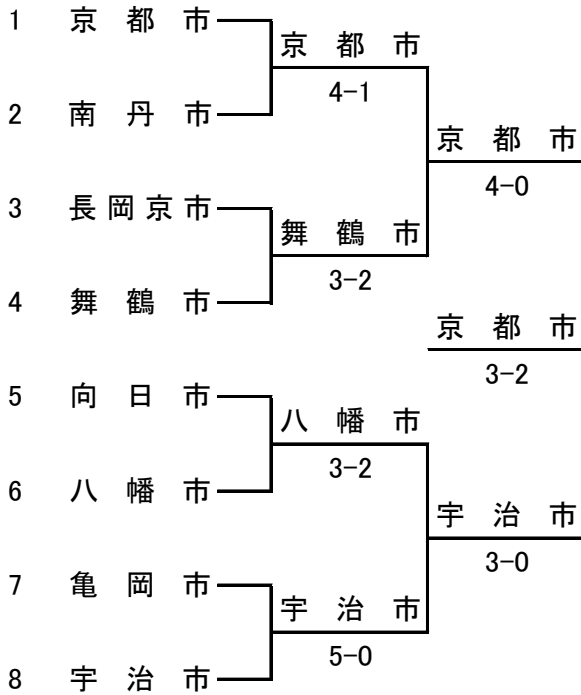

Dブロック	京 丹 波 町	綾 部 市	亀 岡 市	長 岡 京 市	勝 敗	順 位
1 京 丹 波 町		1 - 4 ×	1 - 4 ×	2 - 3 ×	0 - 3	4
2 綾 部 市	4 - 1 ○		2 - 3 ×	0 - 5 ×	1 - 2	3
3 亀 岡 市	4 - 1 ○	3 - 2 ○		1 - 4 ×	2 - 1	2
4 長 岡 京 市	3 - 2 ○	5 - 0 ○	4 - 1 ○		3 - 0	1

第 38 回 京都府民総合体育大会

テニス競技

2015.10.24-25

於:丹波自然運動公園コート

1・2位グループトーナメント

3・4・5位グループトーナメント

1・2位グループ 3位、4位決定戦

1・2位グループ 5位、6位決定戦