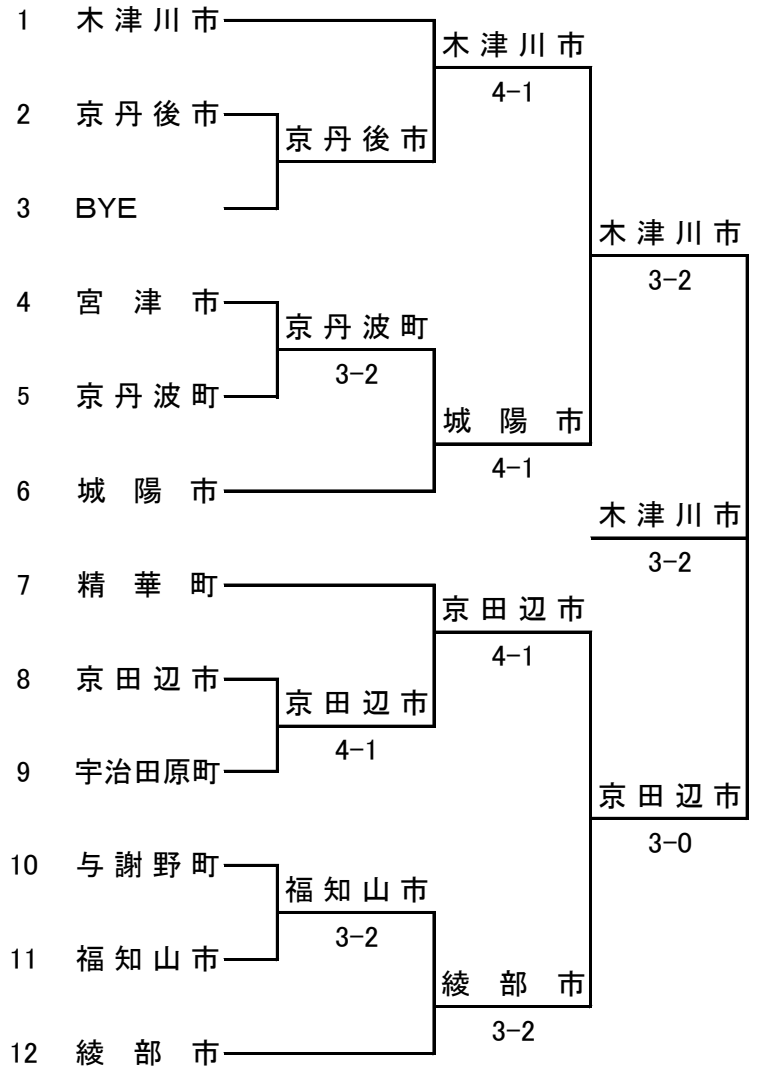

## テニス競技

2015.10.24-25

於:丹波自然運動公園コート

### 1・2位グループトーナメント

### 3・4・5位グループトーナメント