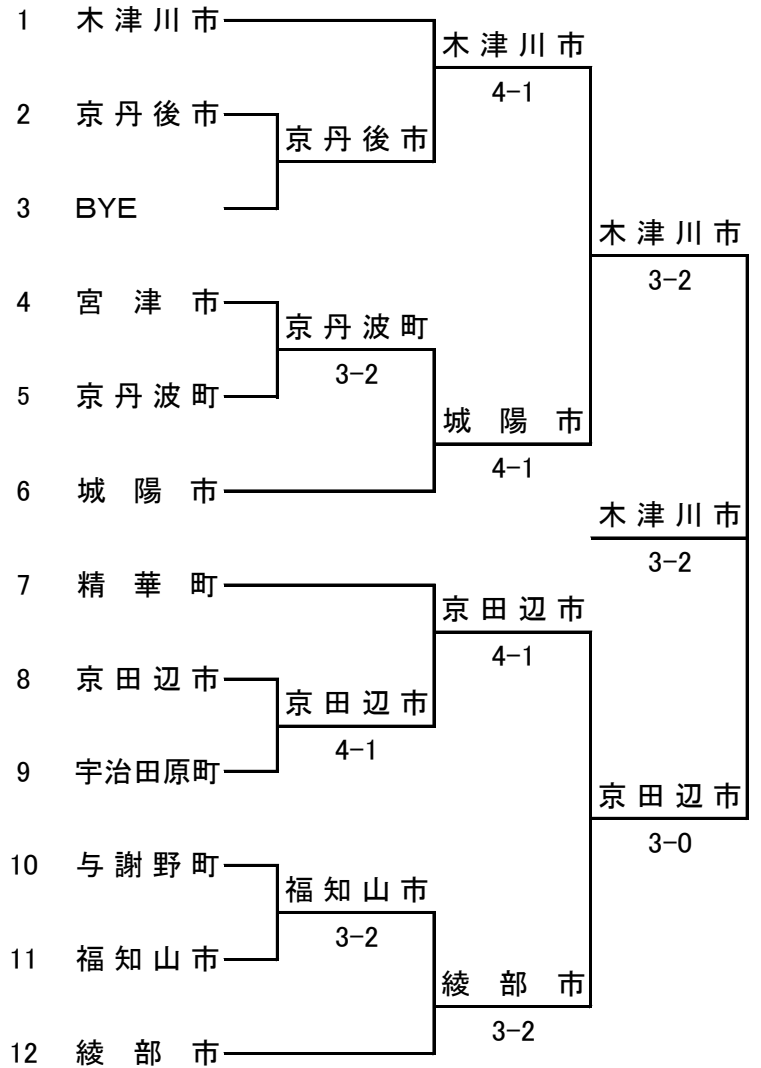

第 38 回 京都府民総合体育大会

テニス競技

2015.10.24-25

於:丹波自然運動公園コート

1・2位グループトーナメント

3・4・5位グループトーナメント

1・2位グループ 3位、4位決定戦

1・2位グループ 5位、6位決定戦