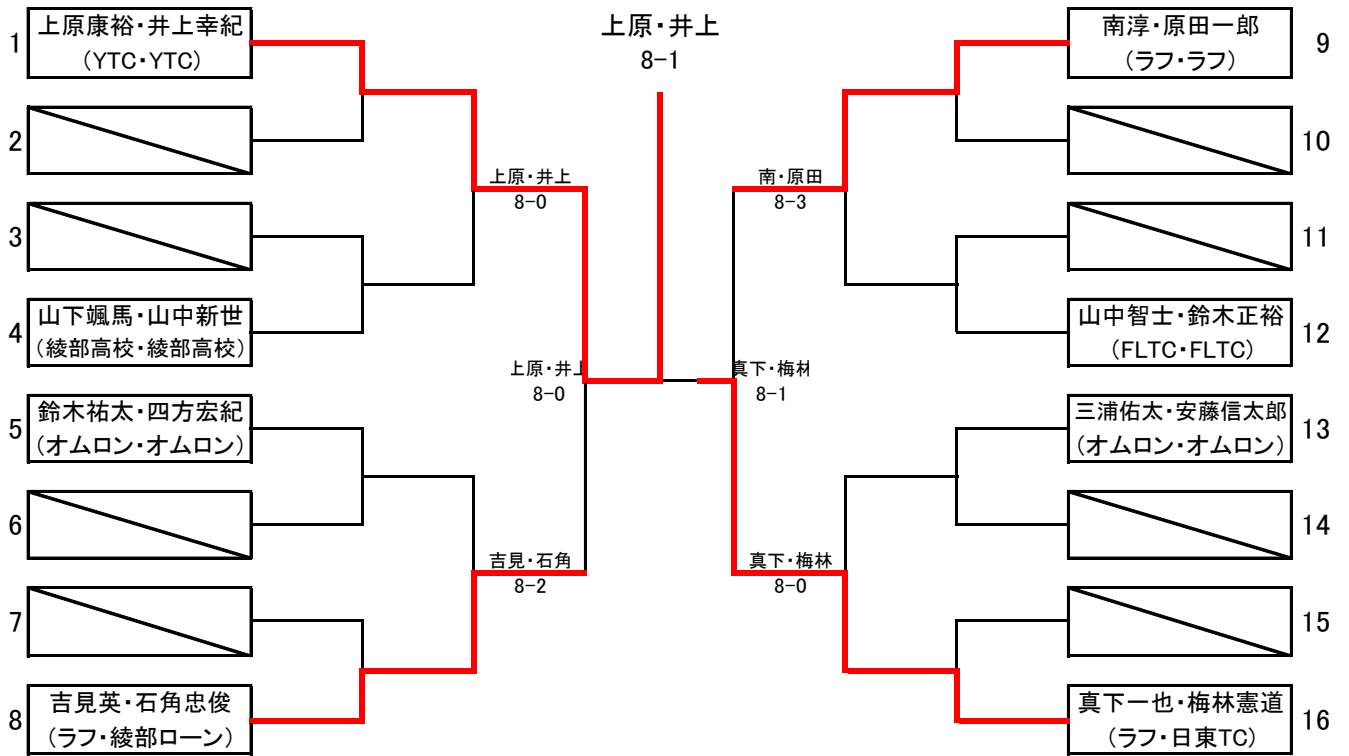

男子ダブルス

女子ダブルス

	高倉彩子 石田ひとみ (YTC・YTC)	南律子 坂東裕子 (ラフ・ラフ)	波多野仁美 西山依舞 (綾部高校・綾部高校)	岡安陽子 田中千尋 (YTC・フリー)	大嶋弥生 浅田亜祐子 (ラフ・綾部京セラ)	勝敗	順位
高倉彩子 石田ひとみ (YTC・YTC)		×	○	×	×	1勝3敗	4位
南律子 坂東裕子 (ラフ・ラフ)	○ 6-2		○ 6-0	×	×	2勝2敗	3位
波多野仁美 西山依舞 (綾部高校・綾部高校)	×			×	×	0勝4敗	5位
岡安陽子 田中千尋 (YTC・フリー)	○ 6-2	○ 6-3	○ 6-0		○ 6-4	4勝0敗	1位
大嶋弥生 浅田亜祐子 (ラフ・綾部京セラ)	○ 6-4	○ 6-3	○ 6-1	×		3勝1敗	2位

壮年男子ダブルス

	梅林憲道 山本 徹 (日東TC・グンゼ)	西村善和 原田一郎 (綾部ローン・ラフ)	塩尻秀和 高橋 昇 (SIC・SIC)	吉見 英 石角忠俊 (ラフ・綾部ローン)	勝敗	順位
梅林憲道 山本 徹 (日東TC・グンゼ)					3勝0敗	1位
西村善和 原田一郎 (綾部ローン・ラフ)	3-6				1勝2敗	3位
塩尻秀和 高橋 昇 (SIC・SIC)	1-6	6-3			2勝1敗	2位
吉見 英 石角忠俊 (ラフ・綾部ローン)	0-6	3-6	3-6		0勝3敗	4位