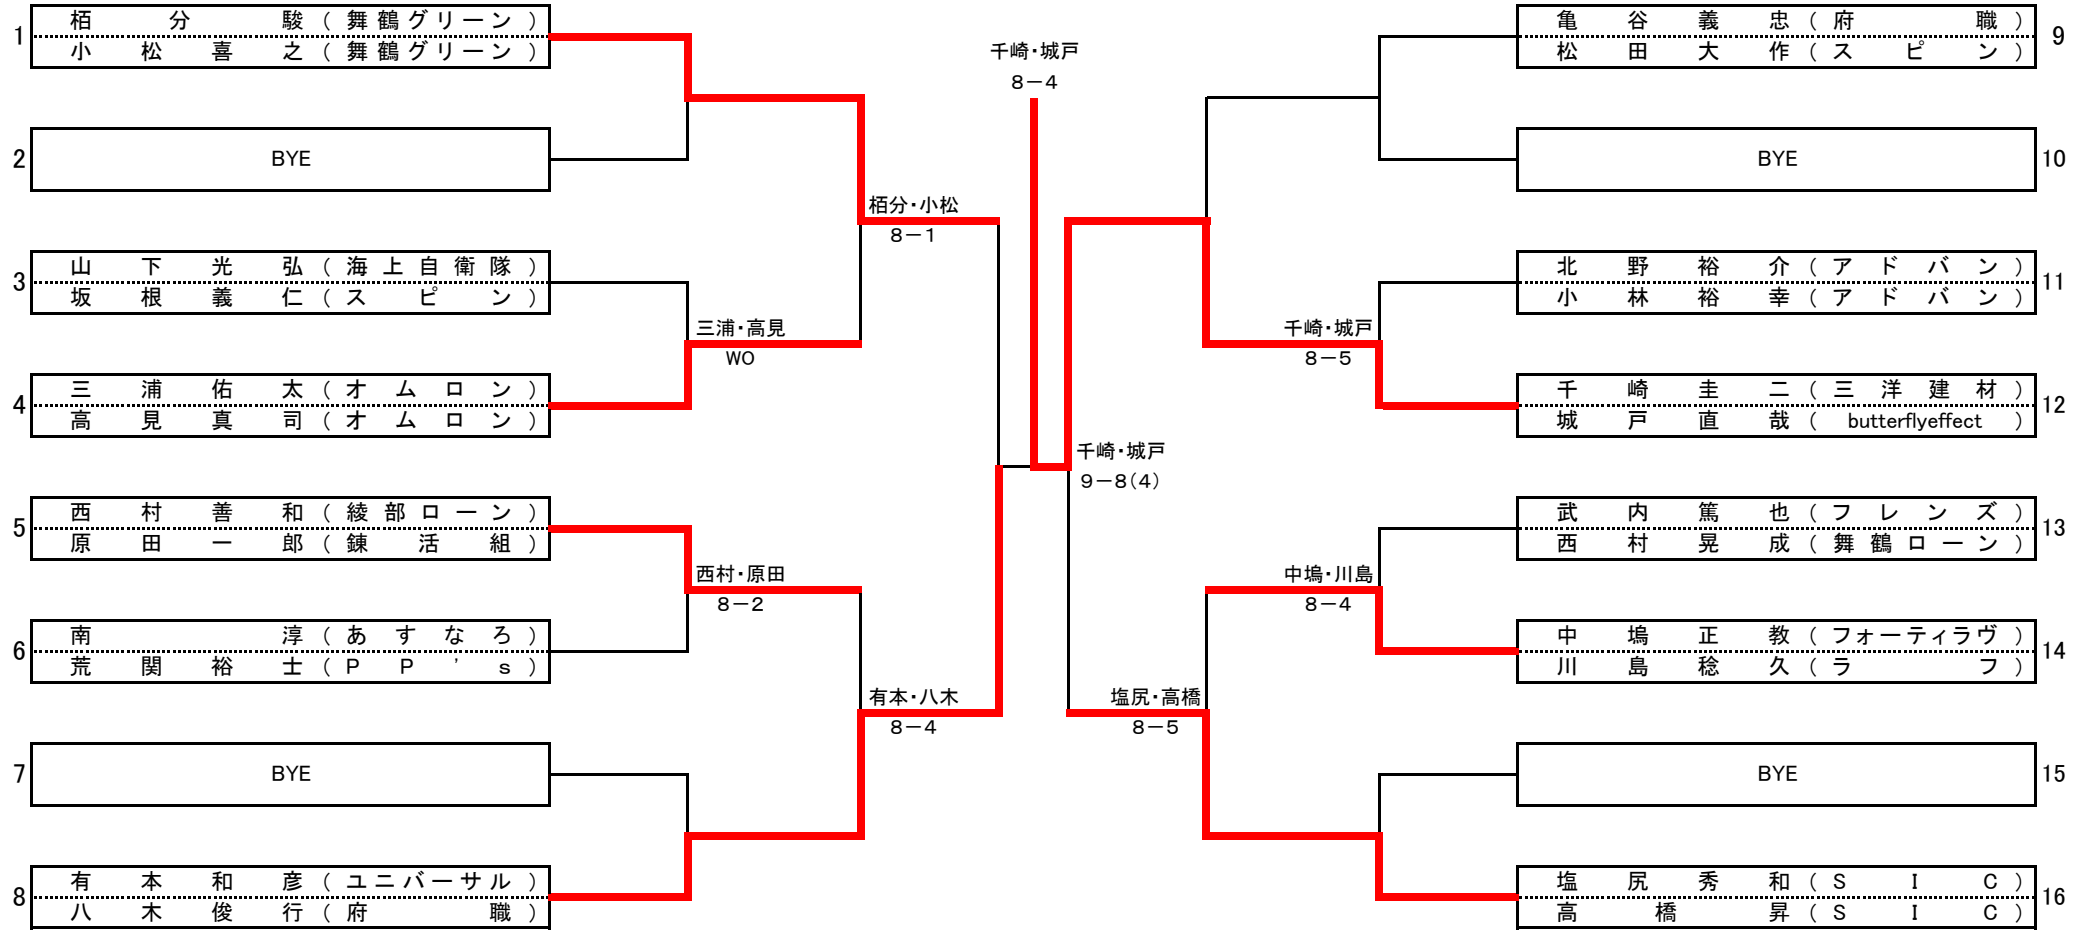

# 男子ダブルス

**優勝** 千崎圭二 (三洋建材) / 城戸直哉 (butterflyeffect)

**準優勝** 有本和彦 (ユニバーサル) / 八木俊行 (府職)

# 女子ダブルス

優勝 高西弘子 (アドバン)  
 松屋夏佳 (舞鶴グリーン)

準優勝 梅多かをり (舞鶴グリーン)  
 足立真理子 (Y T C)