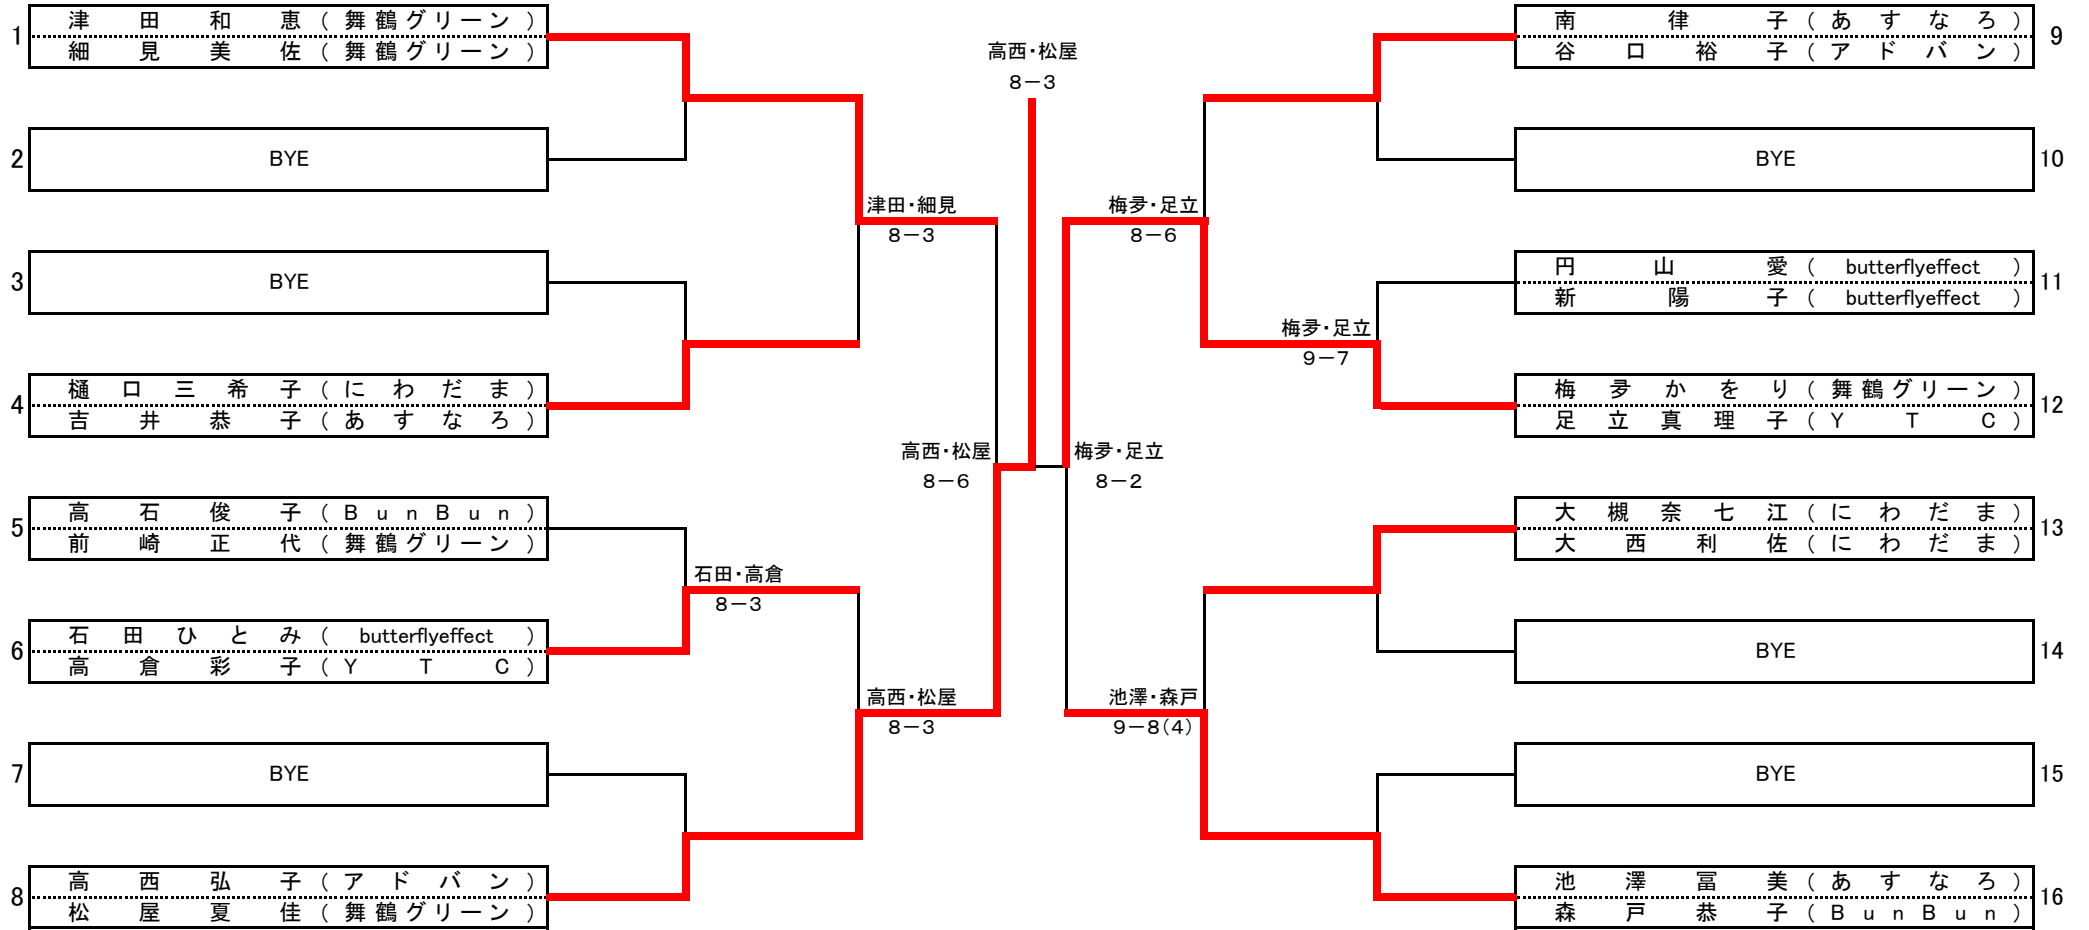

# 男子ダブルス

**優勝** 千崎圭二 (三洋建材) / 城戸直哉 (butterflyeffect)

**準優勝** 有本和彦 (ユニバーサル) / 八木俊行 (府職)

# 女子ダブルス

優勝 高西弘子 (アドバン)  
 松屋夏佳 (舞鶴グリーン)

準優勝 梅多かをり (舞鶴グリーン)  
 足立真理子 (Y T C)