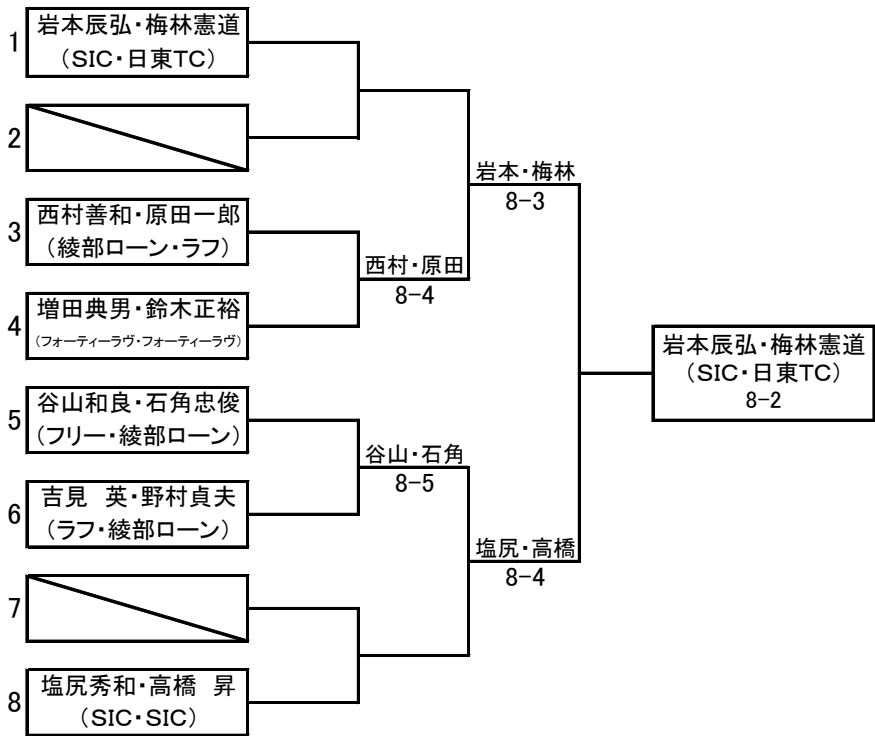

男子ダブルス

壮年男子ダブルス

女子ダブルス

	田中千尋・浅田亜祐子 (フリー・フリー)	吉井恭子・樋口三希子 (ラフ・ラフ)	石田ひとみ・高倉彩子 (YTC・YTC)	吉田明子・坂東裕子 (ATC・ラフ)	土田智子・西田律子 (フリー・フリー)	順位
田中千尋・浅田亜祐子 (フリー・フリー)	○	○	○	○	○	1
吉井恭子・樋口三希子 (ラフ・ラフ)	×	○	×	×	×	5
石田ひとみ・高倉彩子 (YTC・YTC)	×	○	○	○	○	2
吉田明子・坂東裕子 (ATC・ラフ)	×	○	×	○	×	4
土田智子・西田律子 (フリー・フリー)	×	○	×	○	○	3