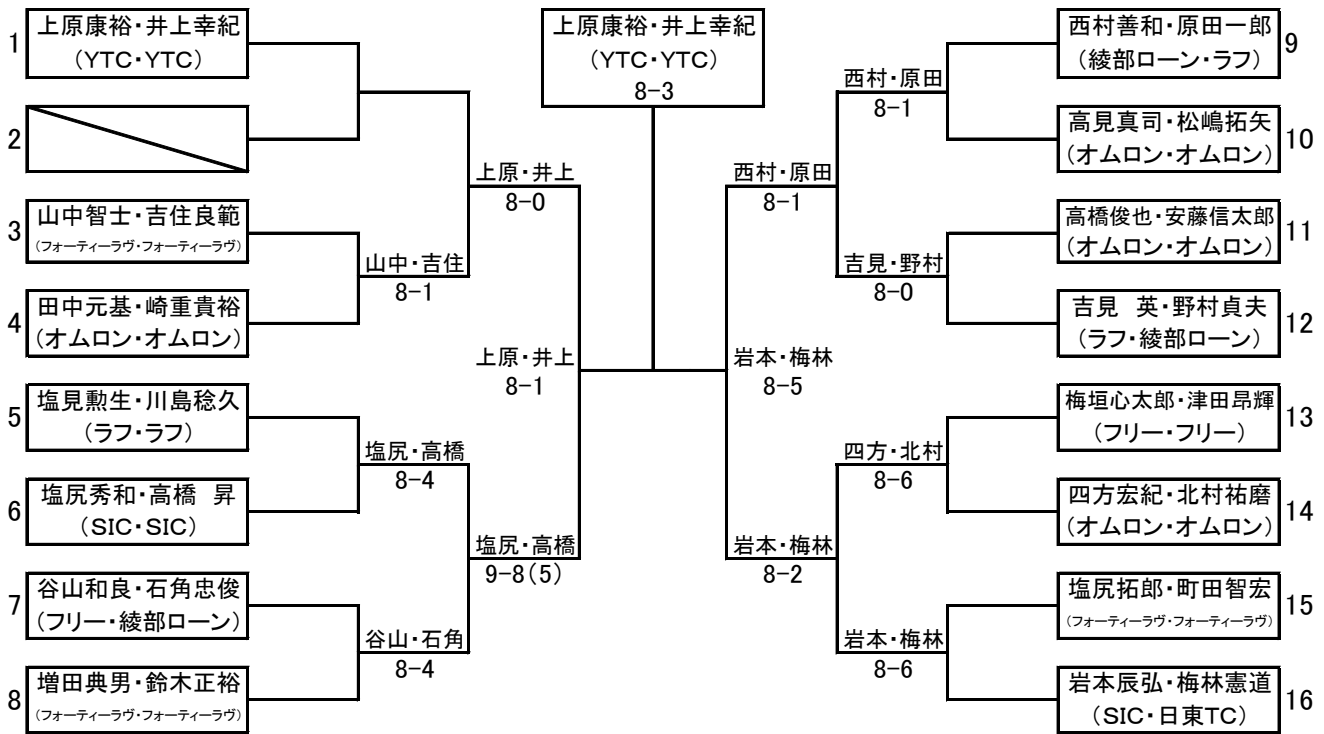

男子ダブルス

壮年男子ダブルス

女子ダブルス

	田中千尋・浅田亜祐子 (フリー・フリー)	吉井恭子・樋口三希子 (ラフ・ラフ)	石田ひとみ・高倉彩子 (YTC・YTC)	吉田明子・坂東裕子 (ATC・ラフ)	土田智子・西田律子 (フリー・フリー)	順位
田中千尋・浅田亜祐子 (フリー・フリー)	○	○	○	○	○	1
吉井恭子・樋口三希子 (ラフ・ラフ)	×	○	×	×	×	5
石田ひとみ・高倉彩子 (YTC・YTC)	×	○	○	○	○	2
吉田明子・坂東裕子 (ATC・ラフ)	×	○	×	○	×	4
土田智子・西田律子 (フリー・フリー)	×	○	×	○	○	3