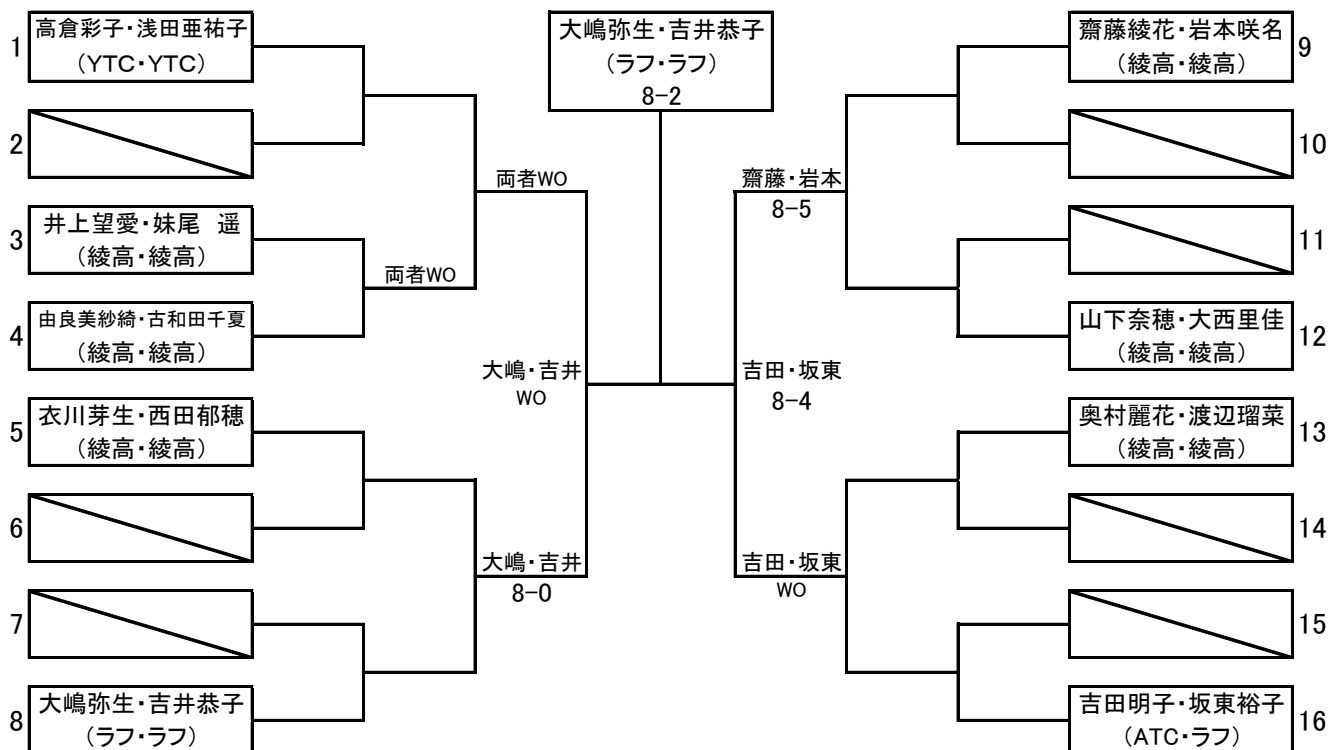

男子ダブルス

女子ダブルス

壮年男子ダブルス

	梅林憲道・真下一也 (日東TC・ラフ)	水元聡一・鈴木正裕 (フォーティエーラヴ・フォーティエーラヴ)	吉見 英・米口慎二 (ラフ・ラフ)	西村善和・原田一郎 (綾部ローン・ラフ)	勝	敗	順位
梅林憲道・真下一也 (日東TC・ラフ)		○ 7-6	○ 6-1	○ 6-2	3勝	0敗	1
水元聡一・鈴木正裕 (フォーティエーラヴ・フォーティエーラヴ)	× 6-7		○ 6-1	× 2-6	1勝	2敗	3
吉見 英・米口慎二 (ラフ・ラフ)	× 1-6	× 1-6		× 1-6	0勝	3敗	4
西村善和・原田一郎 (綾部ローン・ラフ)	× 2-6	○ 6-2	○ 6-1		2勝	1敗	2