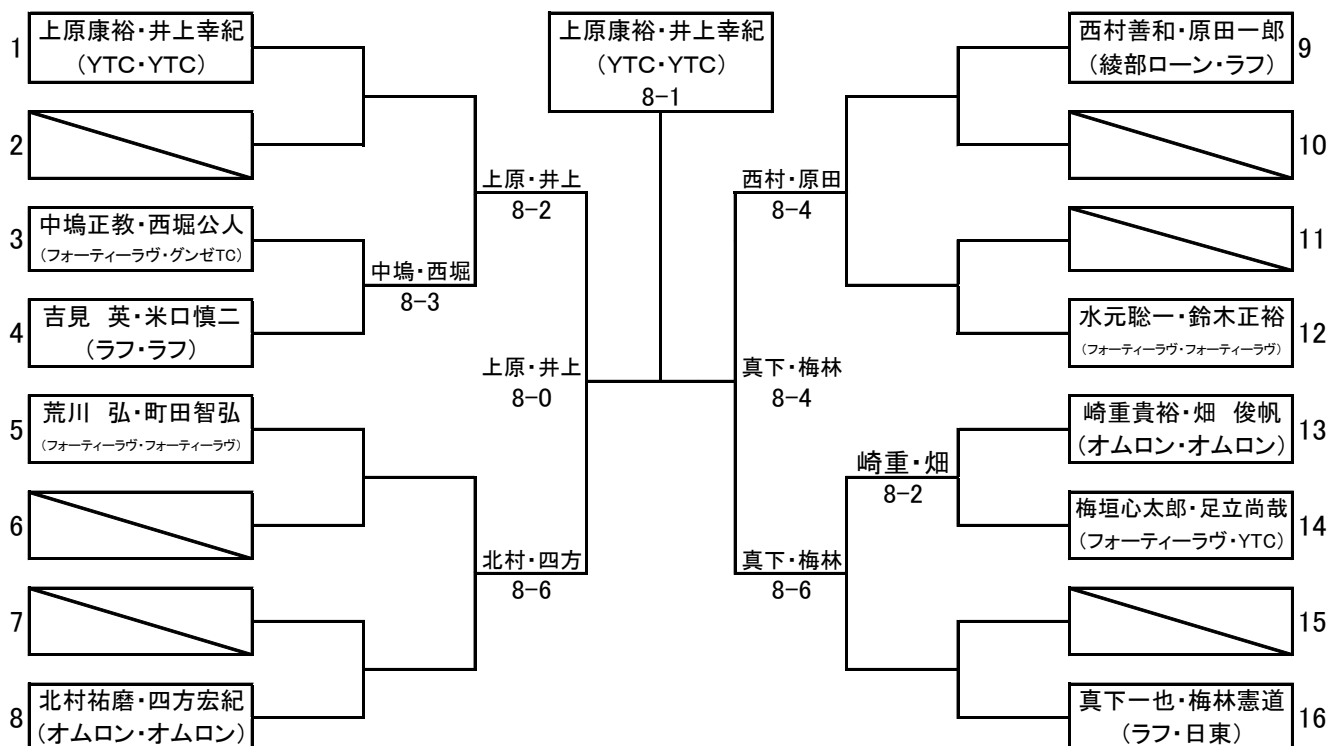

男子ダブルス

女子ダブルス

壮年男子ダブルス

	梅林憲道・真下一也 (日東TC・ラフ)	水元聡一・鈴木正裕 (フォーティエーラヴ・フォーティエーラヴ)	吉見 英・米口慎二 (ラフ・ラフ)	西村善和・原田一郎 (綾部ローン・ラフ)	勝	敗	順位
梅林憲道・真下一也 (日東TC・ラフ)		○ 7-6	○ 6-1	○ 6-2	3勝	0敗	1
水元聡一・鈴木正裕 (フォーティエーラヴ・フォーティエーラヴ)	× 6-7		○ 6-1	× 2-6	1勝	2敗	3
吉見 英・米口慎二 (ラフ・ラフ)	× 1-6	× 1-6		× 1-6	0勝	3敗	4
西村善和・原田一郎 (綾部ローン・ラフ)	× 2-6	○ 6-2	○ 6-1		2勝	1敗	2