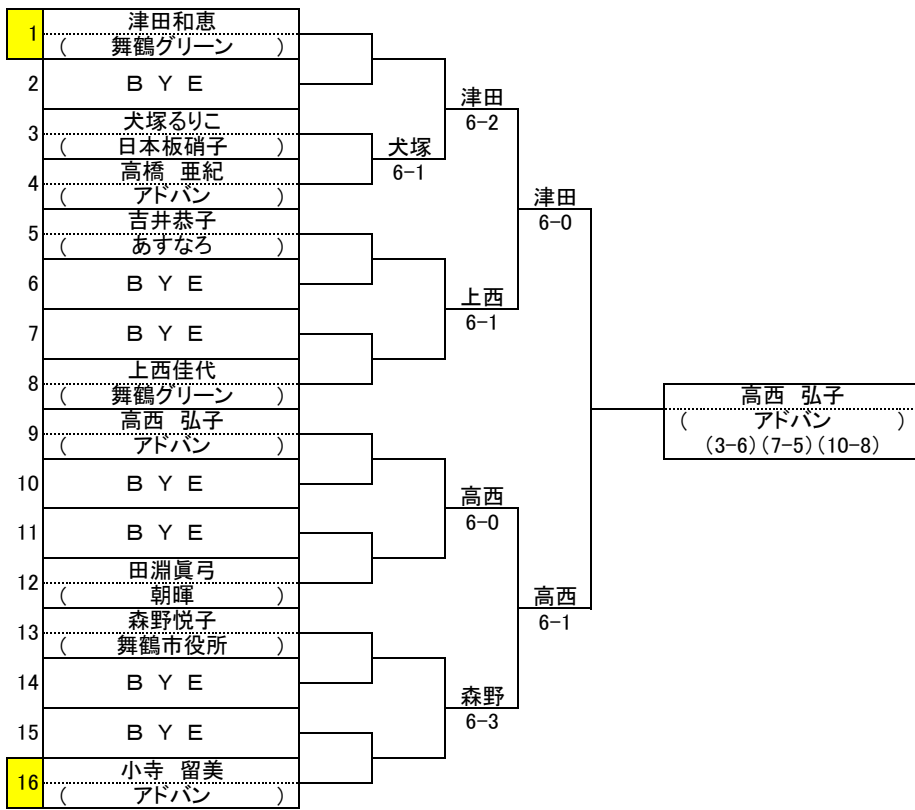

一般女子シングルス

一般女子ダブルス

壮年女子ダブルス

1	津田和恵・蒲田有香子 (舞鶴グリーン・西村テニス企画)				
2	B Y E				
3	田淵眞弓・平野 恵 (朝暉・舞鶴グリーン)	幕谷・花崎	津田・蒲田	6-0	
4	幕谷朋子・花崎邦子 (ワンラブ・ワンラブ)	6-1			
5	吉井恭子・樋口三希子 (あすなる・にわだま)	前崎・大槻	津田・蒲田	6-1	
6	前崎正代・大槻紀代美 (舞鶴グリーン・舞鶴グリーン)	7-6(4)			
7	大槻奈七江・小寺留美 (にわだま・アドバン)	亀谷・小林		6-2	
8	亀谷明美・小林由美子 (ワンラブ・ワンラブ)	6-3			
9	藤山由美子・梅夢かをり (海自・舞鶴グリーン)	藤山・梅夢			
10	谷口裕子・江端志津枝 (ワンラブ・ワンラブ)	WO	藤山・梅夢	6-0	
11	土田智子・西田律子 (あすなる・あすなる)	土田・西田		6-1	
12	池澤富美・高橋亜紀 (ワンラブ・アドバン)	6-1	藤山・梅夢	6-2	
13	中村慶子・高石俊子 (BunBun・BunBun)				
14	有吉麻子・森戸恭子 (舞鶴グリーン・あすなる)	有吉・森戸		6-1	
15	森野悦子・児玉香代子 (舞鶴市役所・舞鶴市役所)	足立・高嶋		6-1	
16	足立真理子・高嶋加代子 (舞鶴グリーン・舞鶴グリーン)	6-1			

津田和恵・蒲田有香子 (舞鶴グリーン・西村テニス企画) 6-0
